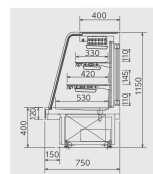

棚 : カスミガラス
LED 標準色: 2800K (ピンク系 NRA)
ラインナップ: W 1230、W 1530
W 1830、W 2430
※その他の仕様はお問い合わせください

スタンダード: キャスター、正面ペアガラス、巾木・腰部塗装、天井・腰部カラーガラス、背面ペア引戸、排水タンク付き
オプション: 背面ハーフミラー、ステンレス棚、腰部シート貼り、正面 高透過ガラス、カラーガラス (棚)

型式	有効内容積 (ℓ)	外形寸法			空冷式冷凍機 R404A 出力 (W)	電気特性				照明 LED ランプ (W) × (個数)	冷却器	製品重量 (kg)
		W 幅 (mm)	D 奥行き (mm)	H 高さ (mm)		単相 100V 50/60Hz		三相 200V 50/60Hz				
						電力 (W)	電流 (A)	電力 (W)	電流 (A)			
CTSMS-12	204	1,230	750	1,150	400	512/612	6.5/6.4	—	—	14×3	自然対流	200
CTSMS-15	259	1,530	750	1,150	600	60/60	0.6/0.6	710/830	2.9/3.0	20×3		234
CTSMS-18	314	1,830	750	1,150	600	69/69	0.69/0.69	710/830	2.9/3.0	23×3		269
CTSMS-24	424	2,430	750	1,150	750	93/93	0.93/0.93	930/1100	3.5/3.6	31×3		337
CTSMR-12	206	1,230	750	1,150	400	512/612	6.5/6.4	—	—	14×3		204
CTSMR-15	262	1,530	750	1,150	600	60/60	0.6/0.6	710/830	2.9/3.0	20×3		240
CTSMR-18	317	1,830	750	1,150	600	69/69	0.69/0.69	710/830	2.9/3.0	23×3		278
CTSMR-24	429	2,430	750	1,150	750	93/93	0.93/0.93	930/1100	3.5/3.6	31×3		351