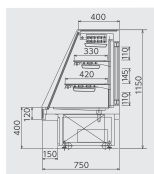

棚 : カスミガラス
LED 標準色: 2800K (ピンク系 NRA)
ラインナップ: W 1230、W 1530
W 1830、W 2430
※その他の仕様はお問い合わせください