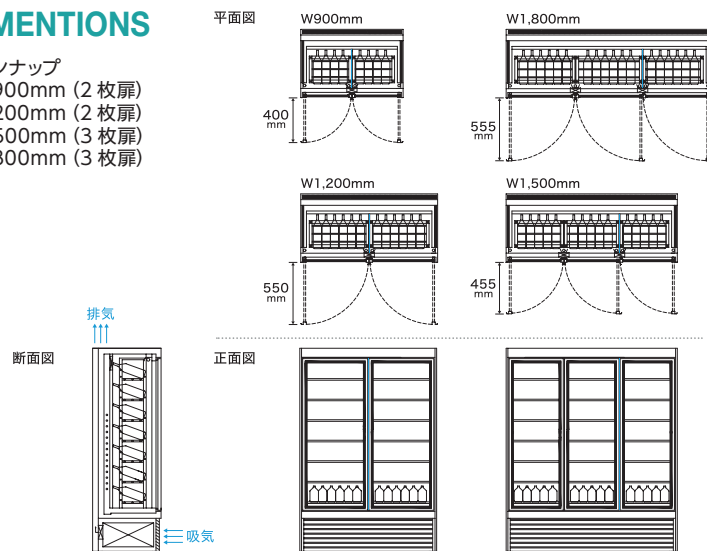

# リーチインショーケース CRSWS-CRSWW (1温度仕様・2温度仕様) 受注生産

- **外装ステンレス仕上げ**  
シンプルなデザインながら重厚感があり目を引きます
- **LEDライト採用**  
庫内のワインやボトルをライトアップします
- **外装シート貼り対応も可能です**  
詳細は、営業担当者までお問合せください

標準仕様	
外装	ステンレス ヘアライン仕上
内装	ステンレス 鏡面仕上
側面	ステンレス ヘアライン仕上・FIX ペアガラス窓
前面	観音扉 ステンレス枠ペアガラス
ワインラック	ステンレス角パイプ
LED 照明	上部横 1本、縦 3～5本 (仕様によります) 標準 色温度 3000K クリアカバータイプ
吸排気	前面吸気・背面ダクト上部方向排気
付属品	アジャストボルト、ドレンタンク

オプション	
外装	シート貼り仕上 (左右前面三方) ステンレス ハイブレーション仕上に変更 ステンレス 鏡面仕上に変更
LED 照明	調光式に変更 (20～100% 連続調光) 調色式に変更 (色温度 2,700～5,000K)
観音扉	シリンダ錠取付
ガラス (扉と両側面)	UV カットフィルム貼り付け

## DIMENSIONS

ラインナップ  
 W 900mm (2 枚扉)  
 W1,200mm (2 枚扉)  
 W1,500mm (3 枚扉)  
 W1,800mm (3 枚扉)

詳細仕様は、各仕様図面をご確認願います。 — は CRSWW 庫内仕切りガラス位置

型式	設定温度 (°C)	有効内容積 (ℓ)	フルサイズボトル収容本数 (本)	外形寸法			空冷式冷凍機 R404A 出力 (W)	電気特性				照明 LED 灯数 (本)	冷却器	除霜方式	製品重量 (kg)
				W	D	H		単相 100V 50/60Hz		三相 200V 50/60Hz					
								幅 (mm)	奥行 (mm)	高さ (mm)	消費電力 (W)				
CRSWS-09	1温度制御 +5～+20	420	63	900	620	1,800	400	685/740	8.44/7.64	—	—	縦3 横1	強制対流式	オフサイクル自動除霜式	200
CRSWS-12		580	91	1,200	620	1,800	400	685/740	8.44/7.64	—	—	縦3 横1			240
CRSWS-15		740	112	1,500	620	1,800	600	—	—	750/860	3.44/3.64	縦4 横1			280
CRSWS-18		896	140	1,800	620	1,800	600	—	—	750/860	3.44/3.64	縦4 横1			320
CRSWS-09	2温度制御 (左室) +5～+20 (右室) +5～+20	(左室) 210 (右室) 210	(左室) 28 (右室) 28	900	620	1,800	400	685/740	8.44/7.64	—	—	縦4 横1	(左室・右室) 強制対流式	(左室・右室) オフサイクル自動除霜式	200
CRSWS-12		(左室) 259 (右室) 259	(左室) 42 (右室) 42	1,200	620	1,800	400	685/740	8.44/7.64	—	—	縦4 横1			240
CRSWS-15		(左室) 493 (右室) 247	(左室) 70 (右室) 35	1,500	620	1,800	600	—	—	750/860	3.44/3.64	縦5 横1			280
CRSWS-18		(左室) 598 (右室) 298	(左室) 84 (右室) 42	1,800	620	1,800	600	—	—	750/860	3.44/3.64	縦5 横1			320