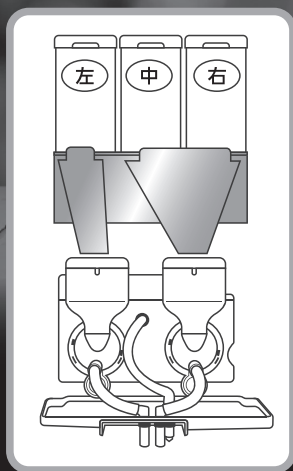

● 3種類の原料を使ったメニューの設定ができます。

- ・ 8個の選択ボタンにより、S・M・Lのサイズ違いでご提供が可能です。
- ・ 氷を使用した場合は、COLDメニューもご提供可能です。^{※1}
- ・ 原料は、スープ・味噌汁・飲料・お茶等の多様なパウダーの使用が可能です。^{※2}
- ・ お湯だけのご提供も可能です。

※1 抽出はHOTのみです。※2 原料により販売適性が異なります。

● メニューに合わせて「3種類の原料」または「2種類の原料 + 具材」でご利用いただけます。

3種類の原料

3 キャニスタ
2 シュート

注) 具材は使用できません。