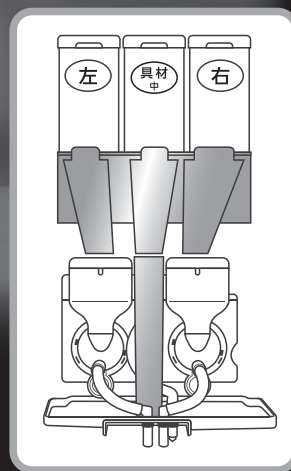

● 3種類の原料を使ったメニューの設定ができます。

- ・ 8個の選択ボタンにより、S・M・Lのサイズ違いでご提供が可能です。
- ・ 氷を使用した場合は、COLDメニューもご提供可能です。^{※1}
- ・ 原料は、スープ・味噌汁・飲料・お茶等の多様なパウダーの使用が可能です。^{※2}
- ・ お湯だけのご提供も可能です。

※1 抽出はHOTのみです。※2 原料により販売適性が異なります。

● メニューに合わせて「3種類の原料」または「2種類の原料 + 具材」でご利用いただけます。

3種類の原料

3 キャニスタ
2 シュート

注) 具材は使用できません。

2種類の原料 + 具材 (オプション)

3 キャニスタ
3 シュート

● リモコンアプリとの連携。

各種マシンの設定、販売データの確認、マシン状態の確認が簡単にできます。専用アプリはiOSとAndroidに対応、App Store、Google Playからダウンロードができます。

タブレット

スマートフォン

製品仕様		
形式名	POWS-3C2MDA-SD (3種類の原料)	POWS-3C2MDB-SD (3種類の原料)
カラー	オフホワイト	ブラック
外形寸法	幅 250× 奥行き 500× 高さ 600 (mm)	
製品質量	20kg (乾燥時)	
電源	AC100V 50/60Hz	
消費電力	1,008W	
ボタン	選択ボタン：8個 (LED 橙 / 青 / 紫 3色表示可)、洗浄ボタン：1個 LED (緑)	
原料容器	キャニスタ 1.3ℓ × 3	
ミキサー	2	
温水タンク	1.8ℓ	
給水方式	水道直結式	