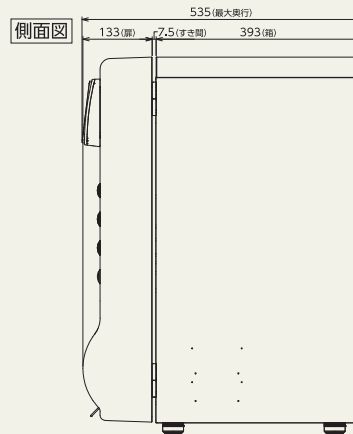

STEP 3 取出口を上をスライドして開け、 商品を取り出す

※商品が取出口に落下してからお取りください。

購入をやめる場合はキャッシュレス決済前に取り消しボタンを押します。

商品に合わせた スパイラル搬出機構で 多彩な商品に対応

※画像はダブルコラム
仕様のイメージ

商品最大サイズ [商品高さは最大135mm・厚みは40mmまで対応]

製品仕様

製品名	卓上物販機「卓つくん」		
外形寸法	幅500mm × 高さ723mm × 最大奥行535mm	製品重量	約37kg
製品電源	100V(50/60Hz)	搬出仕様	スパイラル搬出機構 標準でシングル搬出3段×3列の9セクション
消費電力	14.5W/14.0W	最大商品サイズ	シングル使用：幅 90mm × 高さ135mm × 奥行40mm ダブル使用：幅185mm × 高さ135mm × 奥行40mm トリプル使用：幅220mm × 高さ135mm × 奥行40mm
電源コード長	機外4m		
漏電遮断器	定格感度電流 15mA 0.1S		
電源プラグ形状	Aタイプ3P接地付き (3P⇒2P変換アダプタ同梱)		
搭載可能 電子マネー 決済端末	CRW-MJC02、CRW-MJC03 (SDRS社製) / ME-20 (コンラックス社製) / VMPU-01L (ITアクセス社製) / IM-10 (NEC社製) 各種電子マネー・QR決済対応		