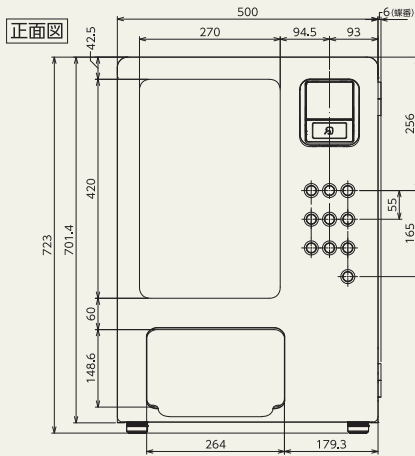

STEP 3 取出口を上をスライドして開け、 商品を取り出す

※商品が取出口に落下してからお取りください。

購入をやめる場合はキャッシュレス決済前に取り消しボタンを押します。

商品に合わせた スパイラル搬出機構で 多彩な商品に対応

※画像はダブルコラム
仕様のイメージ

商品最大サイズ [商品高さは最大135mm・厚みは40mmまで対応]

製品仕様

製品名	卓上物販機「卓つくん」		
外形寸法	幅500mm × 高さ723mm × 最大奥行535mm	製品重量	約37kg
製品電源	100V(50/60Hz)	搬出仕様	スパイラル搬出機構 標準でシングル搬出3段×3列の9セクション
消費電力	14.5W/14.0W	最大商品サイズ	シングル使用：幅 90mm × 高さ135mm × 奥行40mm ダブル使用：幅185mm × 高さ135mm × 奥行40mm トリプル使用：幅220mm × 高さ135mm × 奥行40mm
電源コード長	機外4m		
漏電遮断器	定格感度電流 15mA 0.1S		
電源プラグ形状	Aタイプ3P接地付き (3P⇒2P変換アダプタ同梱)		
搭載可能 電子マネー 決済端末	CRW-MJC02、CRW-MJC03 (SDRS社製) / ME-20 (コンラックス社製) / VMPU-01L (ITアクセス社製) / IM-10 (NEC社製) 各種電子マネー・QR決済対応		