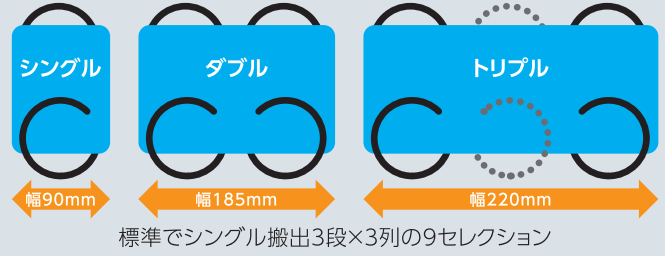

STEP 3 取出口を上をスライドして開け、 商品を取り出す

※商品が取出口に落下してからお取りください。

購入をやめる場合はキャッシュレス決済前に取り消しボタンを押します。

商品に合わせた スパイラル搬出機構で 多彩な商品に対応

※画像はダブルコラム
仕様のイメージ

商品最大サイズ [商品高さは最大135mm・厚みは40mmまで対応]

製品仕様

製品名	卓上物販機「卓つくん」		
外形寸法	幅500mm × 高さ723mm × 最大奥行535mm	製品重量	約37kg
製品電源	100V(50/60Hz)	搬出仕様	スパイラル搬出機構 標準でシングル搬出3段×3列の9セクション
消費電力	14.5W/14.0W	最大商品サイズ	シングル使用：幅 90mm × 高さ135mm × 奥行40mm ダブル使用：幅185mm × 高さ135mm × 奥行40mm トリプル使用：幅220mm × 高さ135mm × 奥行40mm
電源コード長	機外4m		
漏電遮断器	定格感度電流 15mA 0.1S		
電源プラグ形状	Aタイプ3P接地付き (3P⇒2P変換アダプタ同梱)		
搭載可能 電子マネー 決済端末	CRW-MJC02、CRW-MJC03 (SDRS社製) / ME-20 (コンラックス社製) / VMPU-01L (ITアクセス社製) / IM-10 (NEC社製) 各種電子マネー・QR決済対応		