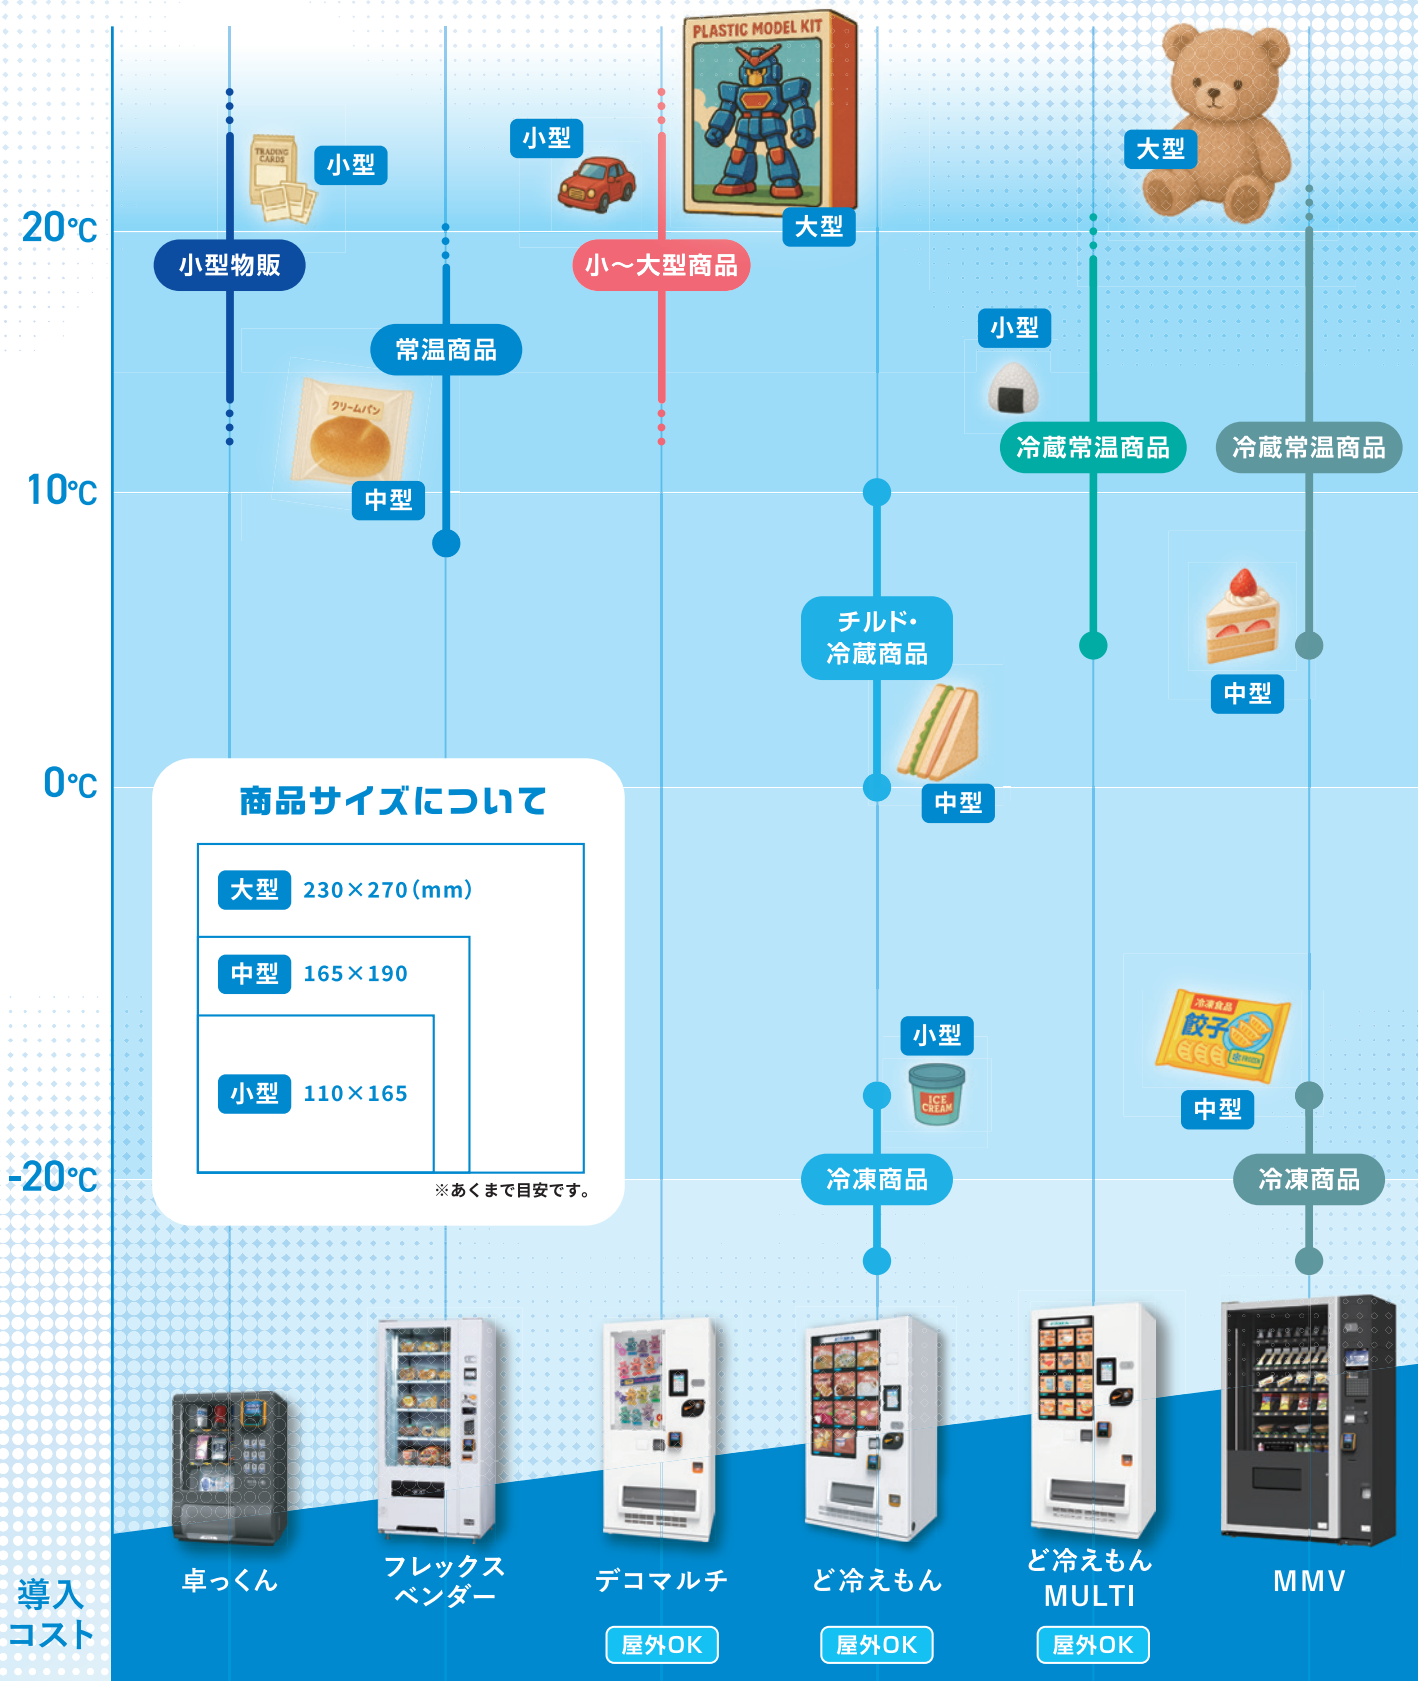

24時間365日 あらゆる拠点を新たな販売チャネルに

販売したい商品や機能から 最適な機種をお選びいただけます！