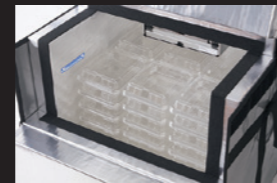

◆ 冷凍自販機の商品補充に

冷凍自販機 **ど冷えもん**
推奨フードパックにも対応!

シングルストッカーに最適
OSA18-12(46)
W:176 D:119 H:46(mm)
12個 X 8段:96個収容

ツインストッカーに最適
OSA23-18(56)
W:225 D:180 H:56(mm)
6個 X 7段:42個収容