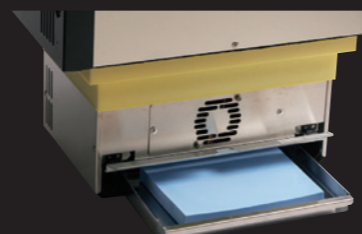

## ◆ 冷却温度を正確にコントロール

1台の冷却ユニットで冷凍・冷蔵を切り替えられるので様々な商品を最適な温度で輸送できます。ドライアイスや保冷剤よりも温度ムラが少なく長時間の輸送が可能です。

シンプルな操作で冷凍から冷蔵まできめ細かな温度設定が可能です。

コンパクトな冷却ユニット。

排水トレイには高吸水性のスポンジを備え、移動中の振動で水が溢れることを防止します。