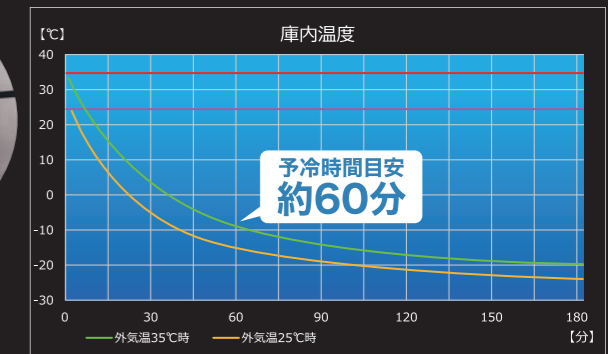

## ◆ 上下分割式の扉で2種類の開き方が可能

多量の荷物や大きな荷物の積み下ろし時は、上下扉を開き作業効率を高めます。

通常の荷物の出し入れは、上扉のみを開くことで、冷気の流出、庫内温度の上昇を抑えることができます。

(外気温35℃、-10℃まで冷却時、外気条件で変動)

※ネオマフォームは旭化成建材(株)の登録商標です。