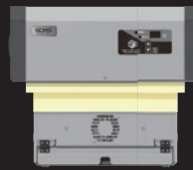

製品仕様

製品名	レボクールCUBE 冷却ユニット
型式名	CCL-F02XV
ユニット寸法	W403×D268×H335(mm) BOX装着時高さ155mm
電源	DC12/24V AC100-240V 50/60Hz(オプション使用時)
消費電力	58W
最大電流	8A
製品重量	10kg
冷媒	R134a 70g
冷却温度	-20°C~10°C
付属品	電源ケーブル(DC12/24V)