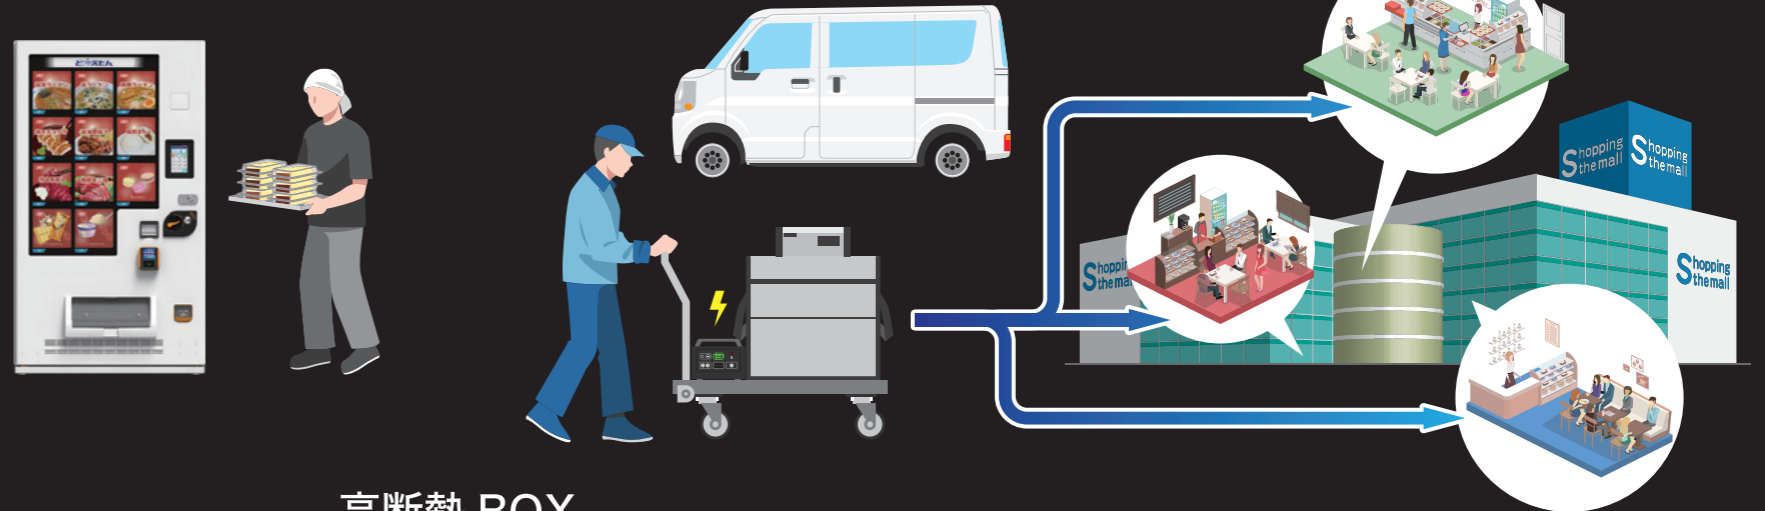

## ◆ 大規模商業施設への配送に

台車に載せ替えることにより、ショッピングモールや駅ビルなどの大型施設内の複数店舗へ一括配送が可能です。ポータブル電源で長時間の使用にも対応できます。

## ◆ 冷却温度を正確にコントロール

1台の冷却ユニットで冷凍・冷蔵を切り替えられるので様々な商品を最適な温度で輸送できます。ドライアイスや保冷剤よりも温度ムラが少なく長時間の輸送が可能です。

シンプルな操作で冷凍から冷蔵まできめ細かな温度設定が可能です。

コンパクトな冷却ユニット。

排水トレイには高吸水性のスポンジを備え、移動中の振動で水が溢れることを防止します。