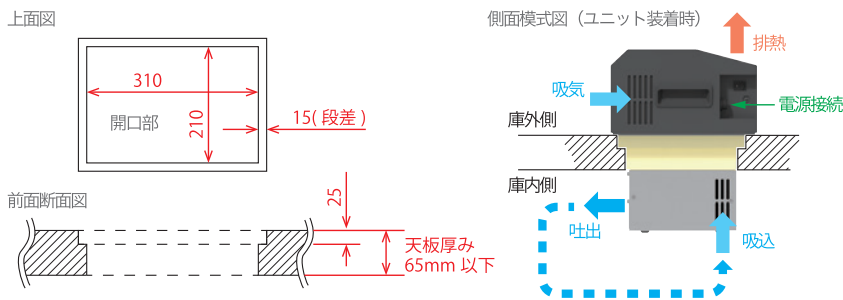

- ・狩猟時の獲物の輸送
- ・釣船等での釣果の輸送

デットスペースに収まる  
超小型保冷庫

※冷却性能は保冷庫の形状 / 仕様により大きく異なります。  
性能を保証するものではありません。あらかじめご了承ください。

## ユニット据付開口寸法

型式名	CCL-F02XV
外形寸法	幅 403 × 奥行き 268 × 高さ 335 (mm) ※BOX 装着時高さ 155mm
電源	DC12/24V (AC100-240V 50/60Hz ※オプション使用時)
消費電力	58W
最大電流	8A
製品重量	10kg
冷媒	R134a
冷却性能	-20℃~10℃ (使用環境 5~35℃)
連続稼働時間	約 12 時間
付属品	電源ケーブル (DC12/24V)
オプション	AC アダプター (100-240V) 型式名: ADP-CCL