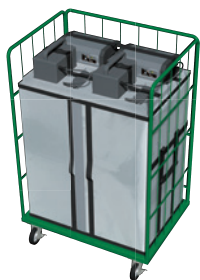

## アイデア次第で さまざまな冷蔵庫に

お客様でご用意いただいた保冷库でご使用ください

CCL-F02XV

冷却能力：63W  
(外気温 35°C)

多彩な電源に対応！

車載電源 DC12/24V

ポータブルバッテリー(市販)

AC100V電源  
(オプション: ACアダプター)

軽商用車にも搭載可能  
車載用冷却ボックス

内容積157L

小型トラックなどで  
常温品と混載可能に

内容積460L

既製品 保冷库

より小さく、より大きく  
用途に合わせたサイズで

イベント会場などでの一時保管庫

デットスペースに収まる  
超小型保冷库

軽量・コンパクトを活かし  
人力等での保冷輸送に

- ・狩猟時の獲物の輸送
- ・釣船等での釣果の輸送

※冷却性能は保冷库の形状 / 仕様により大きく異なります。  
性能を保証するものではありません。あらかじめご了承ください。