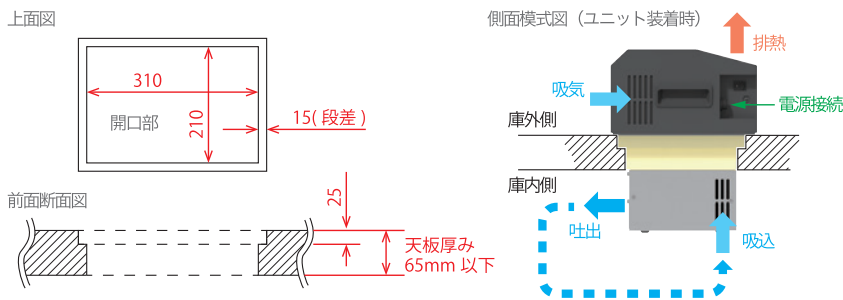

## ユニット据付開口寸法

型式名	CCL-F02XV
外形寸法	幅 403 × 奥行き 268 × 高さ 335 (mm) ※BOX 装着時高さ 155mm
電源	DC12/24V (AC100-240V 50/60Hz ※オプション使用時)
消費電力	58W
最大電流	8A
製品重量	10kg
冷媒	R134a
冷却性能	-20℃ ~ 10℃ (使用環境 5 ~ 35℃)
連続稼働時間	約 12 時間
付属品	電源ケーブル (DC12/24V)
オプション	AC アダプター (100-240V) 型式名: ADP-CCL